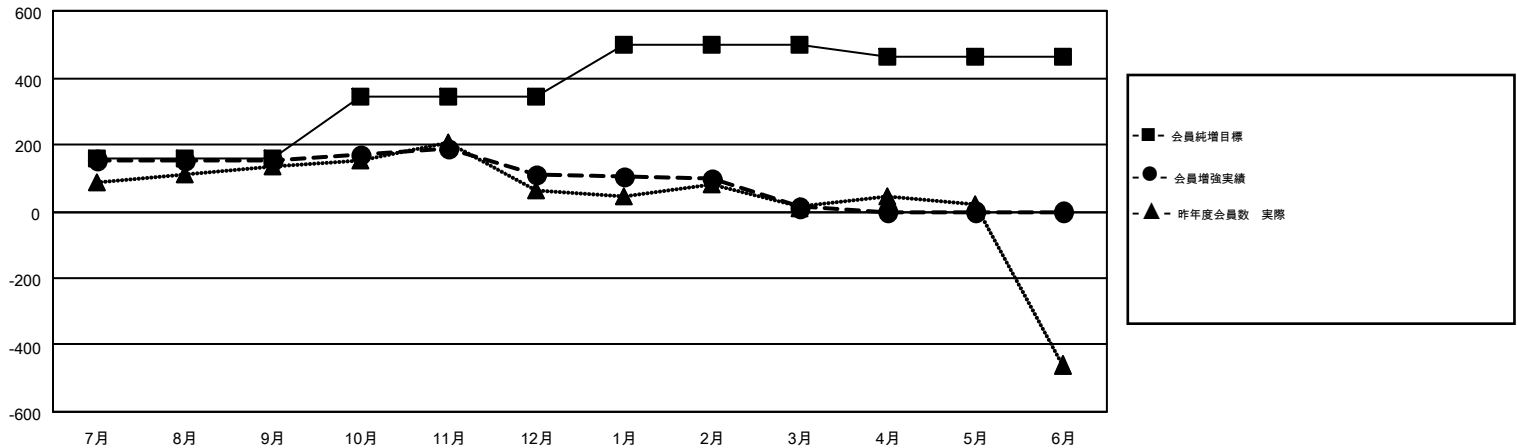

GMT MONTHLY MEMBERSHIP PROGRESS REPORT

Results as of: 3/31/2019

Multiple District 336

LOCATION: JAPAN

GMT: MASAYOSHI MARUYAMA, YASUHISA NAKAMURA

GMT会則地域 5

クラブ				名			
結果: 2018-2019				結果: 2018-2019			
四半期	新クラブ目標	新クラブ	解散クラブ	四半期	会員純増目標	会員増強実績	退会者(転籍を含む)実際
7月/8月/9月	0	0	1	7月/8月/9月	160	419	242
10月/11月/12月	1	0	2	10月/11月/12月	185	237	271
1月/2月/3月	1	0	0	1月/2月/3月	155	226	316
4月/5月/6月	2	0	0	4月/5月/6月	-38	0	0

新クラブ目標及び実績累計

会員目標及び実績累計

解散クラブ: 3	288 CLUBS OF 421 一名以上の新会員を登録	男女別	
		男性	12,556 (80.92%)
		女性	2,961 (19.08%)
退会者	会員累計データを見るには、ここをクリック	世帯主/家族会員合計	3,691
物故会員 86		国際会費半額の家族会員	1,930
クラブ解散 23			
その他 720			
合計 829			