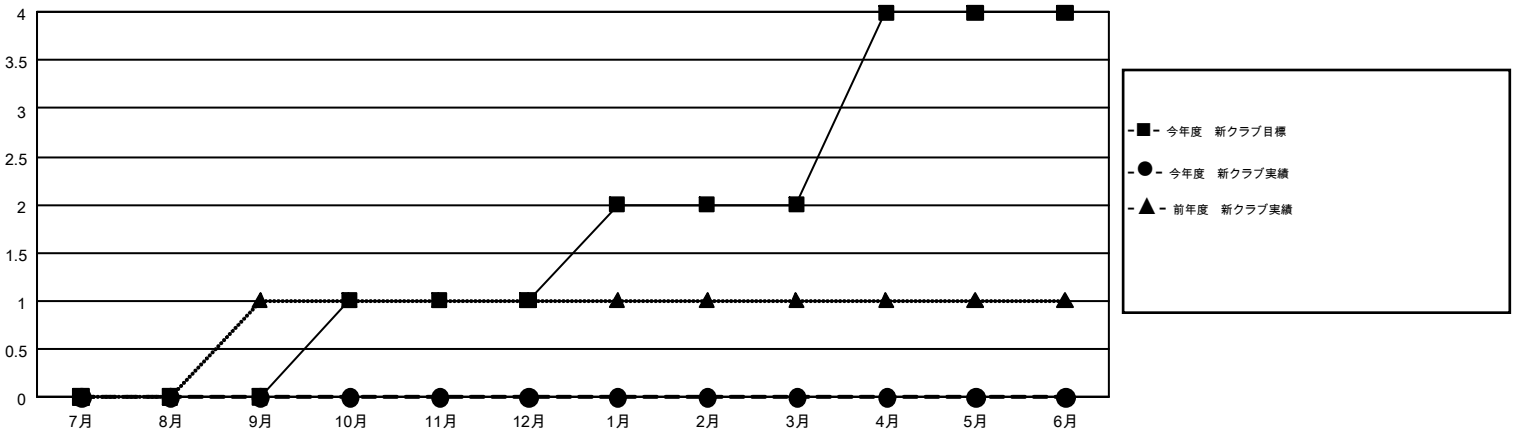

GMT MONTHLY MEMBERSHIP PROGRESS REPORT

Results as of: 3/31/2019

Multiple District 336

LOCATION: JAPAN

GMT: MASAYOSHI MARUYAMA, YASUHISA NAKAMURA

GMT会則地域 5

クラブ				名			
結果: 2018-2019				結果: 2018-2019			
四半期	新クラブ目標	新クラブ	解散クラブ	四半期	会員純増目標	会員増強実績	退会者(転籍を含む)実際
7月/8月/9月	0	0	1	7月/8月/9月	160	419	242
10月/11月/12月	1	0	2	10月/11月/12月	185	237	271
1月/2月/3月	1	0	0	1月/2月/3月	155	226	316
4月/5月/6月	2	0	0	4月/5月/6月	-38	0	0

新クラブ目標及び実績累計

会員目標及び実績累計

解散クラブ: 3	288 CLUBS OF 421 一名以上の新会員を登録	男女別	
		男性	12,556 (80.92%)
		女性	2,961 (19.08%)
退会者	会員累計データを見るには、ここをクリック	世帯主/家族会員合計	3,691
物故会員 86		国際会費半額の家族会員	1,930
クラブ解散 23			
その他 720			
合計 829			